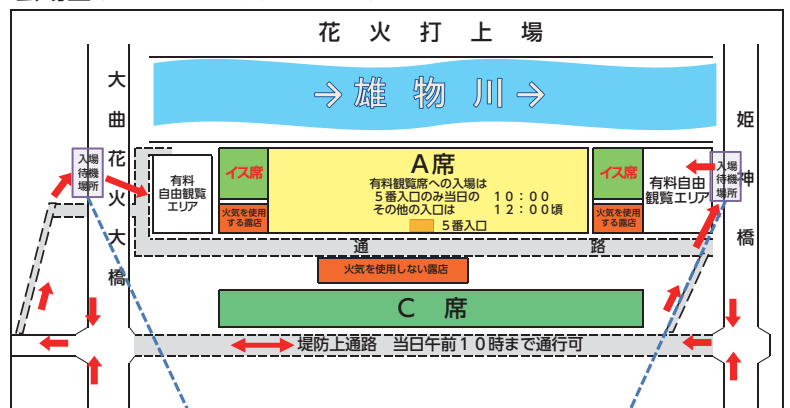

有料自由観覧エリアは、大曲花火大橋側と姫神橋側の2ヵ所となります。

有料自由観覧エリアに入るために入場待機場所を設けます。

入場待機場所には、花火大会当日の**26日(土)午前6:00頃**から入ることが出来ます。

※**時間前には並ぶことは出来ません。**また、入場待機場所には、**テント、パラソルの設営はできません。**

②当日26日(土)の午前9:30頃から有料自由観覧エリアに入場できます。

※ただし、入場待機場所の混雑状況等によって入場時間が変更になる場合もあります。

③入場の際に環境整備協力金をお支払頂きます。【一人1,000円(税込)】

【注意事項】

①高校生以下は**無料**で入場できます。

②多くの方に入場いただくため、**一人あたりの観覧面積は1㎡以内**としますのでご協力をお願いします。

③後から来る方の分の場所取りは禁止いたします。お連れの方がいる場合は、一緒にご入場ください。

④観覧スペースがなくなり次第、入場制限をしますのでご了承ください。

⑤**テント、パラソル設営は禁止**します。日中は**日傘など**をお使いください。

⑥堤防上の通路は当日の午前10時まで、通ることができます。

⑦入場待機場所でお待ちの皆様の移動終了後、堤防上の各入口の開放を行います。

なお、すべての堤防上入口が開放されるのが午前11時以降になる恐れがありますので、早く入場したい方は、入場待機場所にお並びください。

会場図 (※イメージ図ですので実際の縮尺とは異なります。)

入場待機場所拡大図

①列目が一杯になれば
②列目...と並びます。

贈られて、喜ばれております。